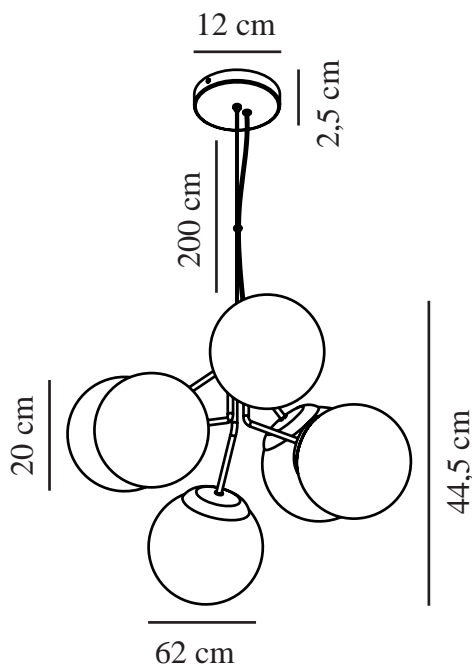

IVONA 6-SPOT | PENDELLEUCHTE | MESSING

2112163035

nordlux®

Spannung (V): 230 Volt
IP-Grad: IP20
Maximale Lampenleistung (W): 28
Klasse (Klasse 1, Klasse 2, Klasse 3): Klasse 2 (Dopp. isoliert)
Leuchtmittelsockel: E27

Farbe: Messing
Höhe (cm): 44.5
Breite (cm): 62
Schirmdurchmesser (cm): 20
Länge (cm): 62

Stück pro Hauptkarton: 2
Verkaufsbox Höhe (cm): 48.5
Verkaufsbox Breite (cm): 54
Verkaufsbox Tiefe (cm): 49
Verkaufsbox Volumen m³: 0.1283
Produkt Nettogewicht (kg): 3.41

Hauptmaterial: Glas
Sekundärmaterial: Metall
Kabel Farbe: Weiss
Kabel Länge (cm): 200
Oberflächenmaterial Kabel:
Textilien
Ist das Kabel austauschbar?:
False

EAN: 5704924005343
TUN: 2148662
Artikelnummer: 2112163035